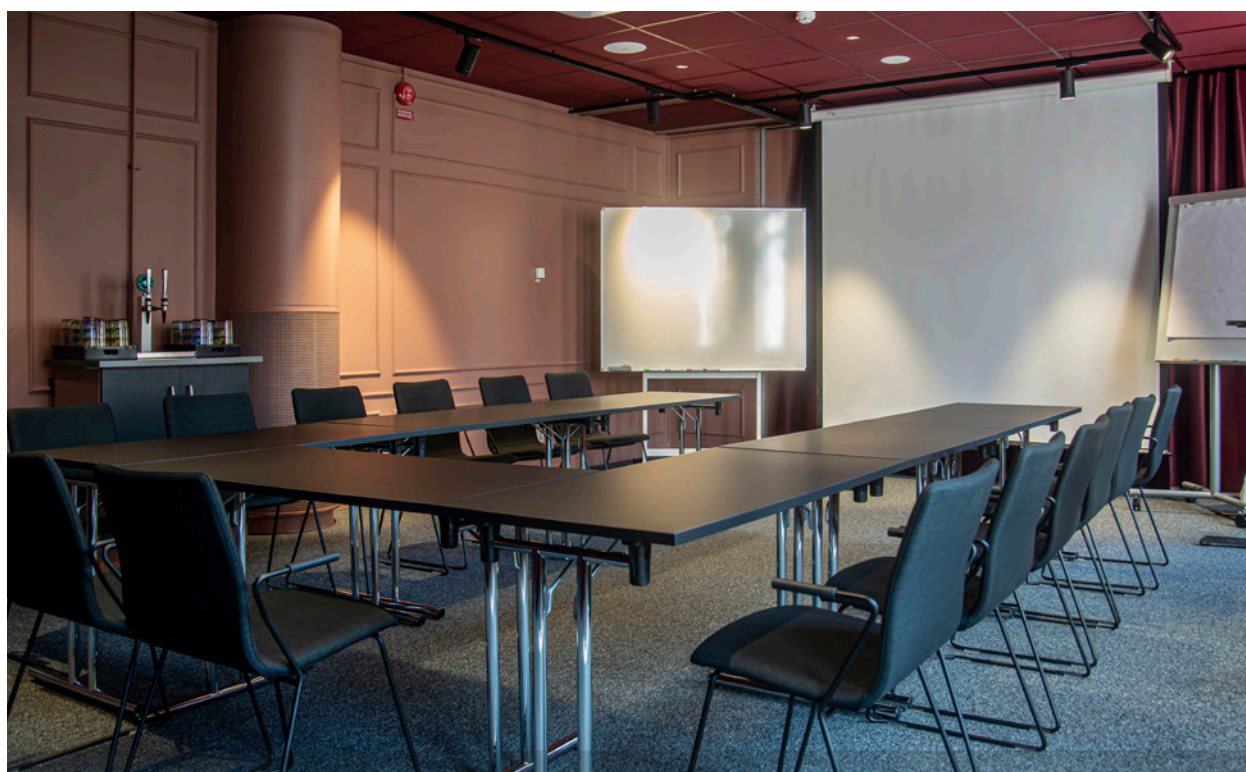

## BESKRIVNING

Lokalen Roma Termini har stora öppningsbara fönster för ljusinsläpp och friskluft samt bra takhöjd. Mötesrummet finns på andra våningen. Hiss finns. Konferensservice är bemannad på samma plan. Lokalen har heltäckningsmatta.