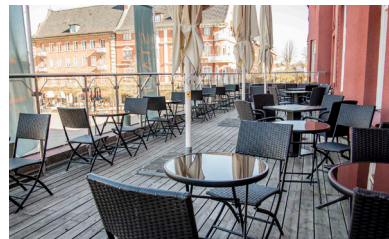

## BESKRIVNING

Lokalen Hessle Wapen har stora öppningsbara fönster för ljusinsläpp och friskluft samt bra takhöjd. Mötesrummet finns på andra våningen. Hiss finns. Balkong i anslutning till lokalen. Konferensservice är bemannad på samma plan. Lokalen har heltäckningsmatta.